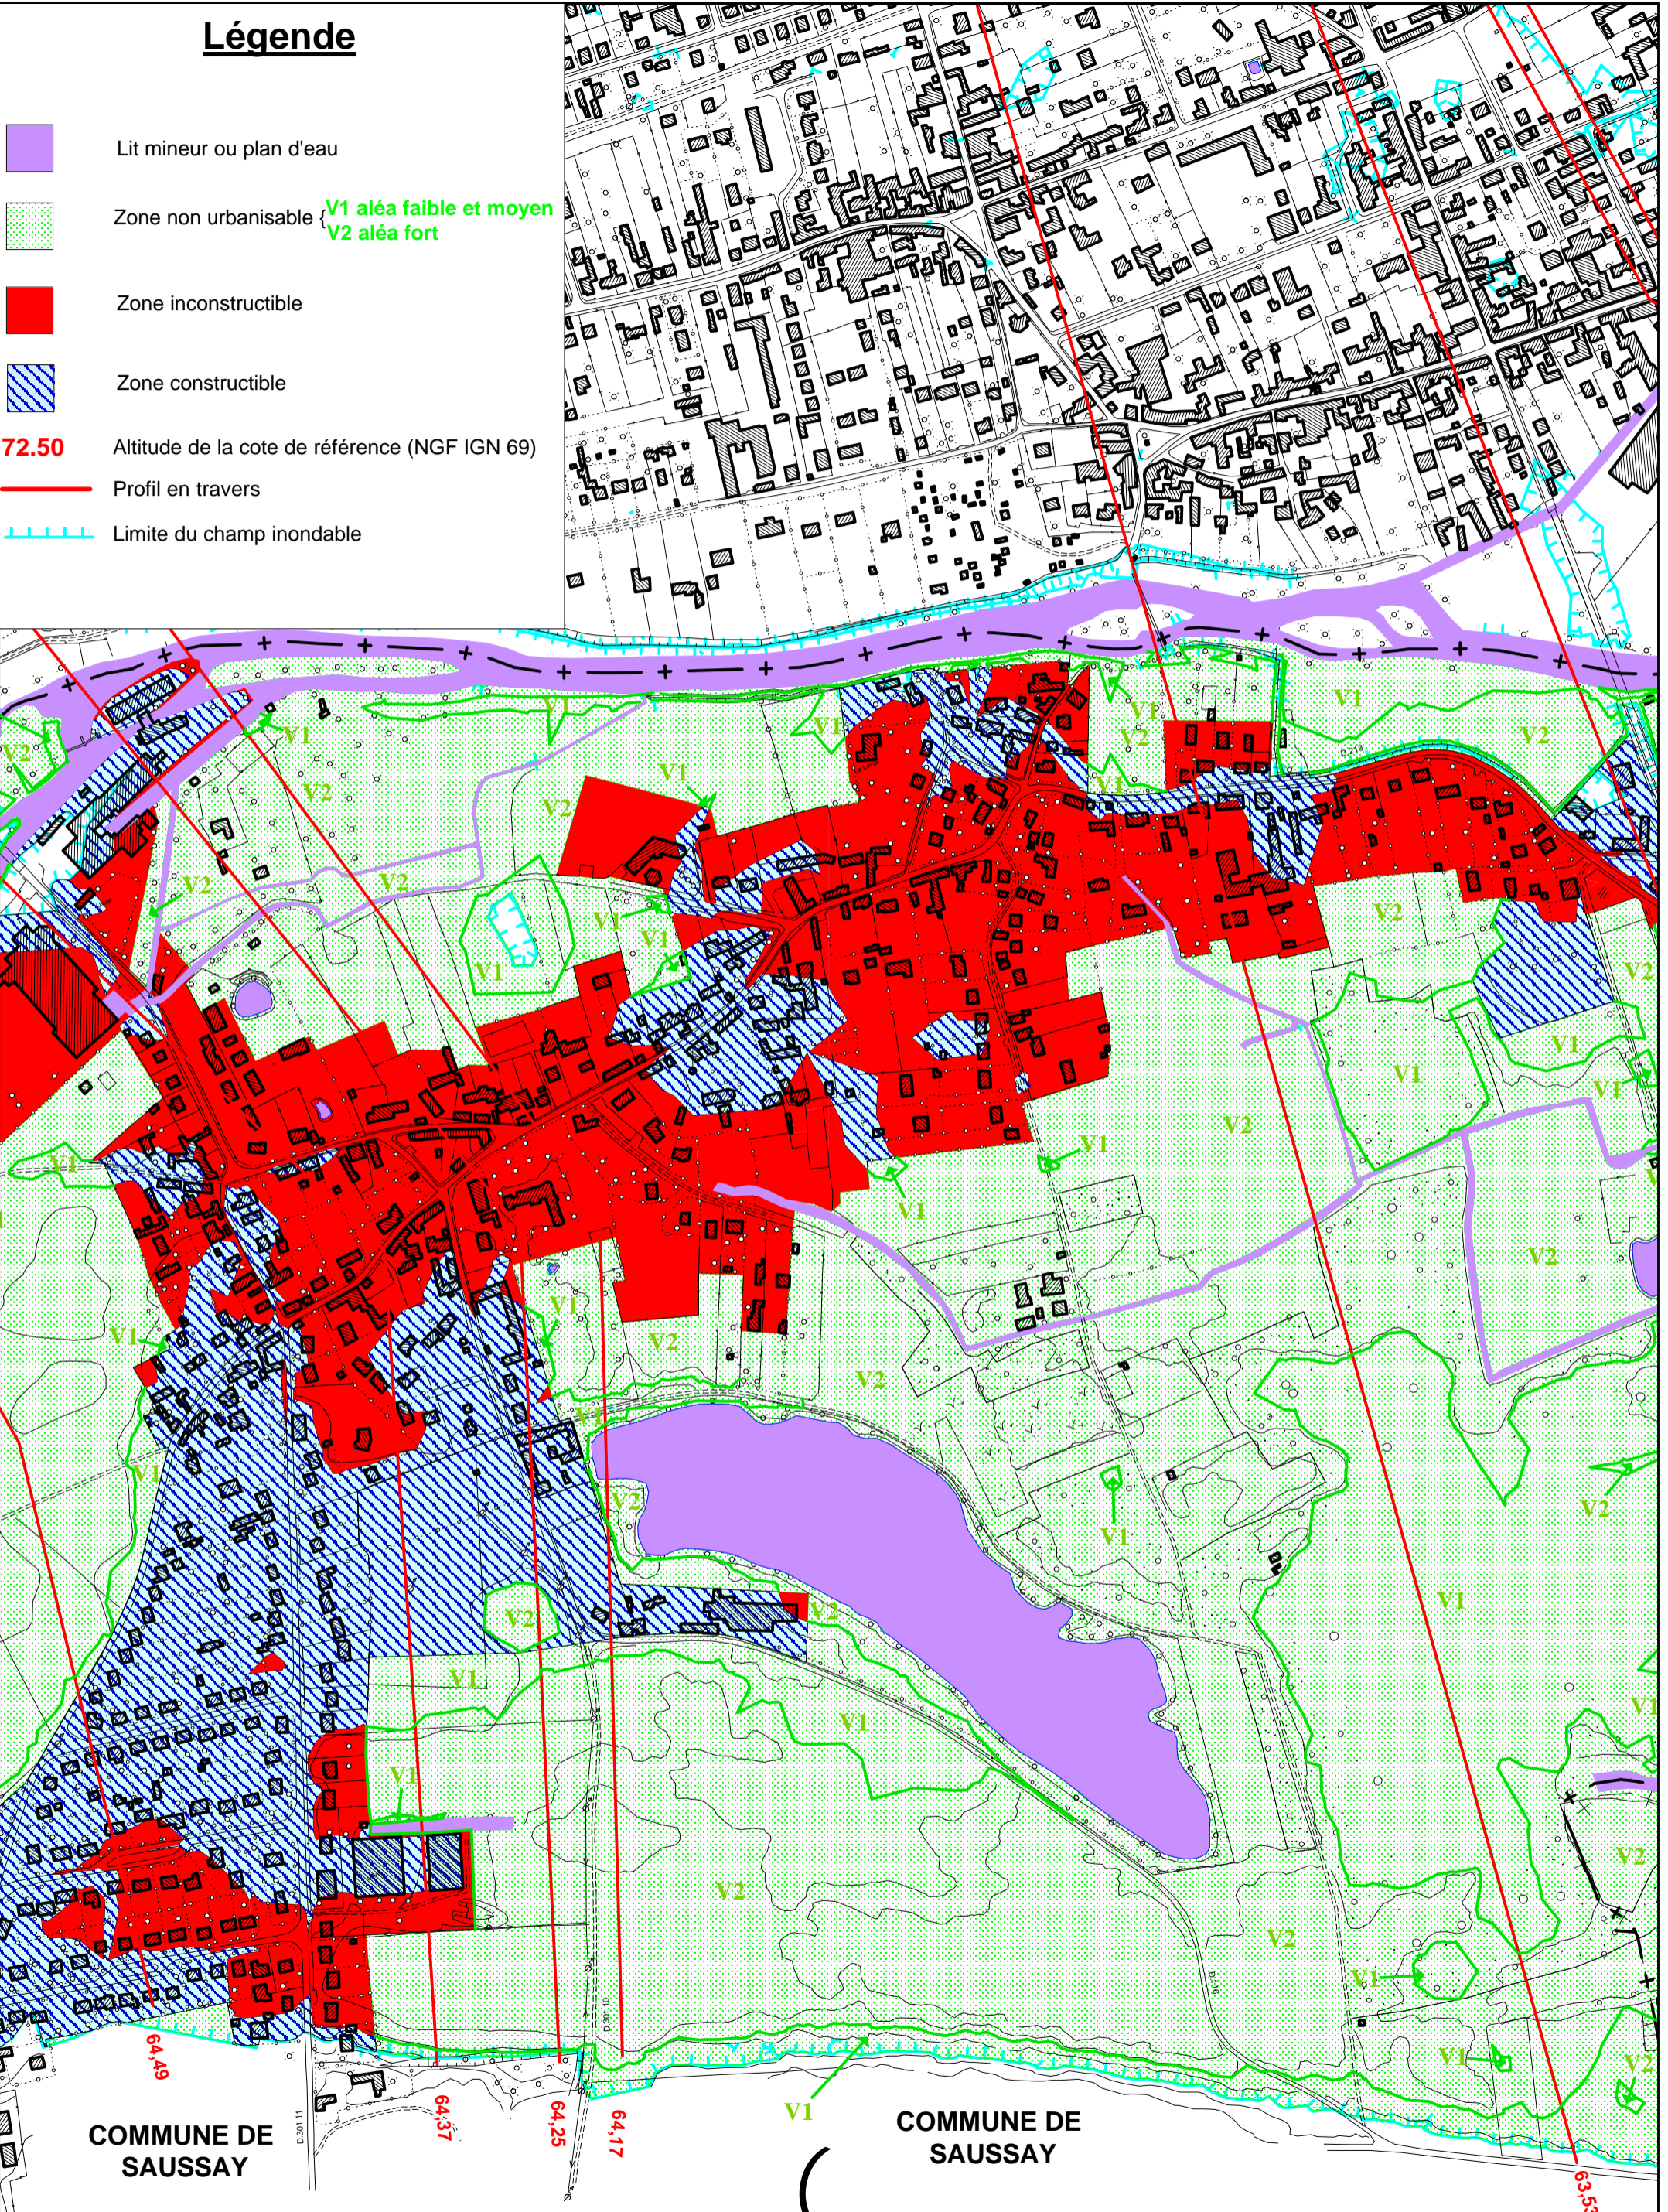

Légende

-  Lit mineur ou plan d'eau
-  Zone non urbanisable { V1 aléa faible et moyen
V2 aléa fort
-  Zone inconstructible
-  Zone constructible
- 72.50** Altitude de la cote de référence (NGF IGN 69)
-  Profil en travers
-  Limite du champ inondable

COMMUNE DE SAUSSAY

COMMUNE DE SAUSSAY